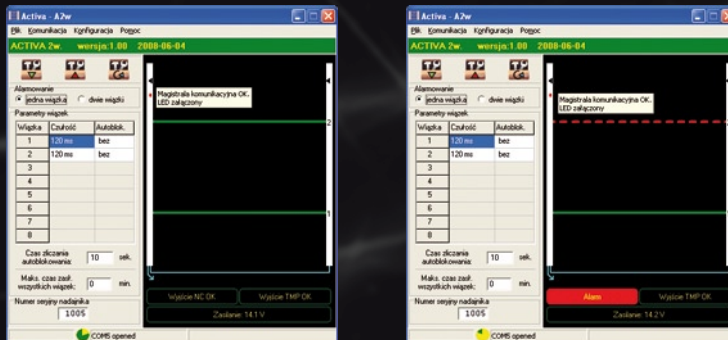

ACTIVA

actief infrarood stralen

EIGENSCHAPPEN

- encryptie en synchrone transmissie die overnemen van de zender voorkomt
- 20m binnen bereik (10m buiten)
- installatie in parallel of loodrecht op de muur
- optische en akoestische indicator om installatie te vergemakkelijken
- mogelijkheid voor buitenwerking
- gedetailleerde configuratie via PC
- sabotage beveiliging tegen openen en verwijderen van het oppervlak

APPLICATIES

- omtrek beveiliging
- deur en venster beveiliging
- onopvallende beveiliging van waardevolle collecties en kunststukken
- detecteert de toegewezen gebieden

SPECIFICATIES

Model	ACTIVA-2	ACTIVA-3	ACTIVA-4	ACTIVA-5	ACTIVA-6	ACTIVA-7	ACTIVA-8
Aantal stralen	2	3	4	5	6	7	8
Lengte (cm)	52	78	105	130	158	184	210
Binnen/Buiten bereik (m)	20/10						
Werking temperatuurbereik	-25°C...+55°C